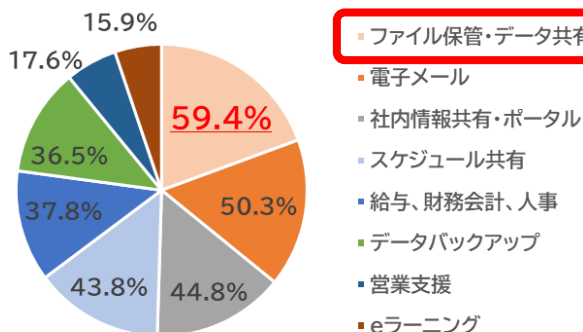

KIC オープンカレッジ ニュース

No.1

2024年1月から「ソリューションスクール新聞」が「KICオープンカレッジニュース」として生まれ変わりました！お仕事に役立つ情報や便利わざ、最新トピックなどなど、盛りだくさんの内容でお届けします。今月は、「クラウドサービス」についてご紹介します。

実際のところ、企業の「クラウドサービス」の利用状況はどうなってるの？

総務省の情報通信白書によると、クラウドサービスを利用している企業の割合はなんと **68.7%**！
7割近くの企業でクラウドサービスが利用されています。前年は64.7%となっており、4.0ポイント上昇していました。クラウドサービスの利用率は年々上昇傾向にあります。

また、クラウドサービスの効果については、「非常に効果があった」又は「ある程度効果があった」と回答した企業の割合は **87.1%**と高めの結果でした。

では、どんなクラウドサービスで効果を実感されているのでしょうか。

総務省の情報通信白書によると…

企業で、最も多く利用されているクラウドサービスは「ファイル保管・データ共有」でした！

【クラウドサービスの利用内訳】